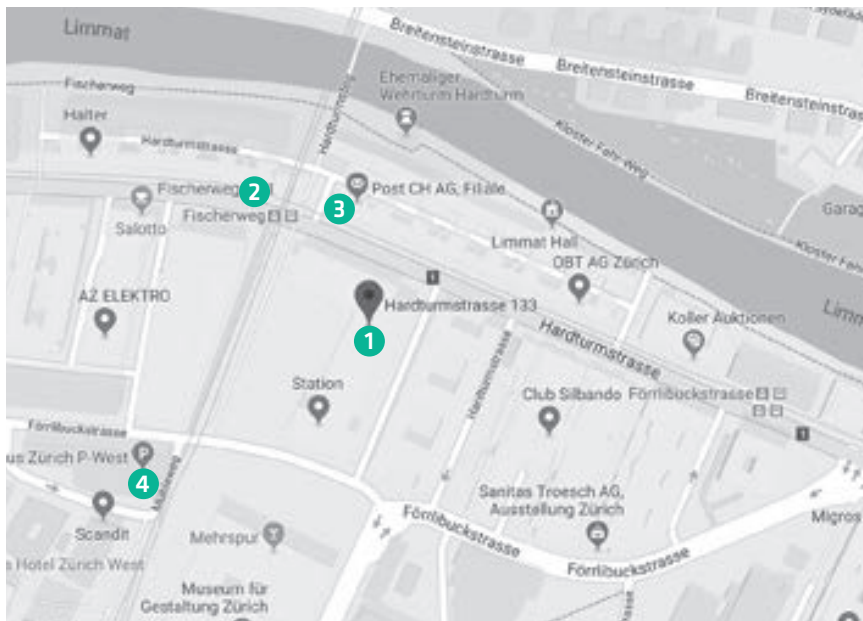

**1 Zürich MKG Limmat**

Spalt- und Kraniofaziales  
Zentrum

**2 Haltestelle Fischerweg**

Tram Nr. 8 & 17

**3 Parkhaus Limmatwest**

Hardturmstrasse 128  
8005 Zürich

**4 P-West Parkhaus**

Förlibuckstrasse 151  
8005 Zürich

### Anfahrt mit dem Auto:

Ab dem Limmattaler Kreuz über die Autobahn A1 in Richtung City gelangen Sie direkt auf die Hardturmstrasse.

Aus Richtung Winterthur: Schöneichtunnel rechte Spur (blaue Wegweiser Bern Basel), auf Hardbrücke rechte Spur und Abfahrtsrampe rechts wählen, geradeaus in Hardturmstrasse.

### Parkplätze:

Bitte benutzen Sie das **Parkhaus Limmatwest** (Hardturmstrasse 128, 8005 Zürich) auf der gegenüberliegenden Strassenseite der Hardturmstrasse 133 oder das **P-West Parkhaus** (Förlibuckstrasse 151, 8005 Zürich) auf der Rückseite der Limmatklinik.

### Anfahrt mit dem ÖV

**Ab Zürich HB mit dem Tram Nr. 17 in Richtung Werdhölzli, Ausstieg an Haltestelle Fischerweg gegenüber der Klinik.**

Fahrzeit ab Bahnhofstrasse/HB gemäss Fahrplan VBZ 12 Minuten

3 Haltestellen im Bereich Hauptbahnhof: